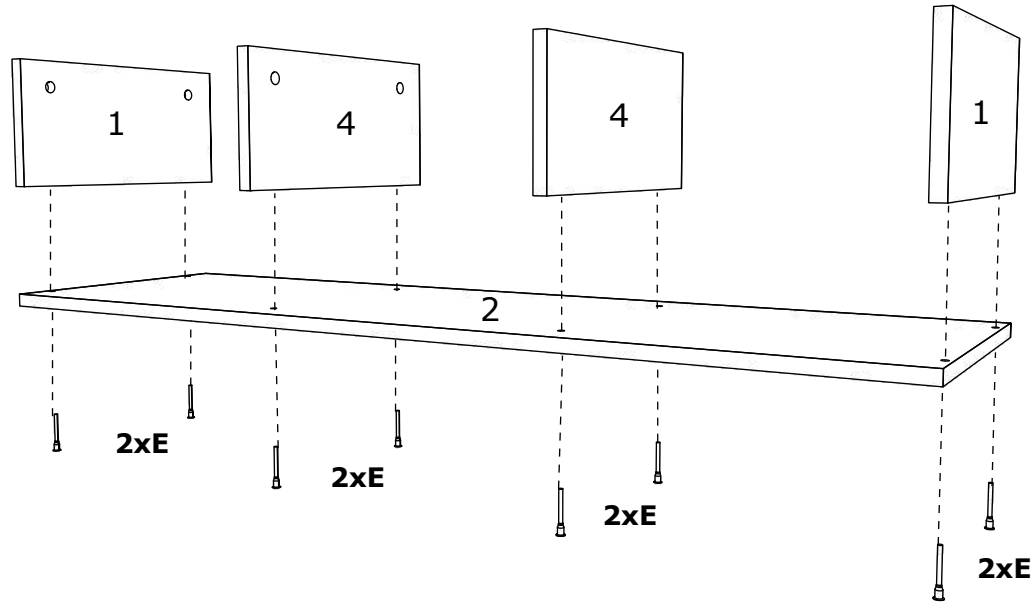

EN ASSEMBLY INSTRUCTIONS - **LUNA TV STAND - 1500 x 350 x 350 MM**

EN

NUMBER	LENGTH	WIDTH	PCS	COLOUR
1	348	168	2	COLOUR1
2	1500	350	1	COLOUR1
3	1502	350	1	COLOUR1
4	348	168	2	COLOUR1

EN

NUMBER	LENGTH	WIDTH	PCS	COLOUR
1	348	168	2	COLOUR1
2	1500	350	1	COLOUR1
3	1502	350	1	COLOUR1
4	348	168	2	COLOUR1