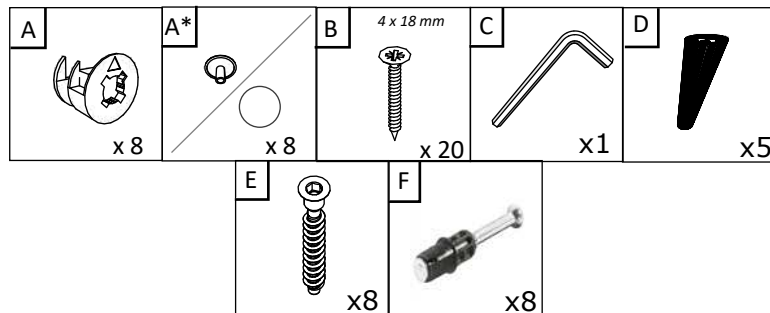

EN ASSEMBLY INSTRUCTIONS - **LUNA TV STAND - 1500 x 350 x 350 MM**

EN

NUMBER	LENGTH	WIDTH	PCS	COLOUR
1	348	168	2	COLOUR1
2	1500	350	1	COLOUR1
3	1502	350	1	COLOUR1
4	348	168	2	COLOUR1

EN

NUMBER	LENGTH	WIDTH	PCS	COLOUR
1	348	168	2	COLOUR1
2	1500	350	1	COLOUR1
3	1502	350	1	COLOUR1
4	348	168	2	COLOUR1